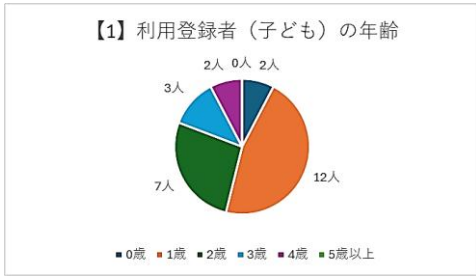

利用者アンケート報告

今年度利用登録されている方に、アンケートのご協力を頂きました。

◆自由記述では、以下のようなご意見・ご感想を頂きました。

- ・手形・足形はやってあげたいとおもいつつ、用事や片付けが大変なので企画していただけるとありがたいです。
- ・保護者の交流もできてよかった。 ・アットホームで安心して遊べました。
- ・ゆったり広い場所で遊んで良かったです。お家ではなかなかできない制作もじっくり取り組めて楽しかったです。
- ・すてきな夏まつりだったので、制作物がもっと数の準備があると良かった。
- ・はじめて利用しましたが、同年代の子がいて、話のできたので良かったです。

●今後もよりよいびちくれよんひろばとなるように努めて参ります。ご協力いただきました皆様ありがとうございました。

《今後の予定》

開催時間 10:30~11:30

3月 開放：12日

企画：19日 「大きくなったね」

開放：おもちゃで遊んだり、絵本を見たり、お友だちとお話をしたり楽しく過ごします。

企画：誕生会や季節の工作・ふれあいあそびなどをします。

★2025年度の年間予定は4月発行のびちくれよんひろばチラシ、あるいはびちくれよんひろば公式LINE、HPでご確認ください★

びちくれよんひろばの、公式LINEアカウントができました。予定などの配信を行っています。ぜひご登録ください。

登録用

QRコード→

【開催クラブ】

	南大谷学童保育クラブ	町田市南大谷 6-16-2（南大谷小学校敷地内）	☎042-723-6577
	大蔵学童保育クラブ	町田市大蔵町 286（大蔵小学校敷地内）	☎042-734-3277
	なかよし学童保育クラブ	町田市忠生 3-10-2（忠生小学校敷地内）	☎042-791-1729
	どろん子学童保育クラブ	町田市金森東 3-22-24（南第四小学校隣接）	☎042-799-0989
	そよかぜ学童保育クラブ	町田市成瀬 7-11-1（南第二小学校敷地内）	☎042-727-8384
（南第二小学校が成瀬小学校に統合されるため、そよかぜ学童保育クラブでの開催は2025年3月で終了となります。）			
	高ヶ坂けやき学童保育クラブ	町田市高ヶ坂 6-7-1（高ヶ坂小学校敷地内）	☎042-720-0096
（高ヶ坂けやき学童保育クラブは2025年5月より開催予定となります。）