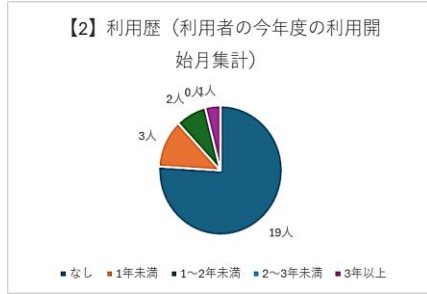

大蔵クラブ

11ヶ月のお子さんとお母さんが初めて参加してくださいました。お子さんは初めての場所で緊張していた様子でしたが、徐々におもちゃを手に取り、あそび始めました。企画の『おおきなかぶ』の絵本は少し難しかったようで、興味はおもちゃの方に向いていました。大きなかぶは、支援員とお母さんで「うんとこしょ、どっこいしょ」と抜きました。最後に出てきた小さなかぶを少し触り、感触を確かめていました。おみやげに小さなかぶをプレゼントしました。

利用者アンケート報告

今年度利用登録されている方に、アンケートのご協力を頂きました。

◆自由記述では、以下のようなご意見・ご感想を頂きました。

- ・手形・足形はやってあげたいとおもいつつ、用事や片付けが大変なので企画していただけるとありがたいです。
- ・保護者の交流もできてよかった。 ・アットホームで安心して遊べました。
- ・ゆったり広い場所で遊んで良かったです。お家ではなかなかできない制作もじっくり取り組めて楽しかったです。
- ・すてきな夏まつりだったので、制作物がもっと数の準備があると良かった。
- ・はじめて利用しましたが、同年代の子がいて、話のできたので良かったです。