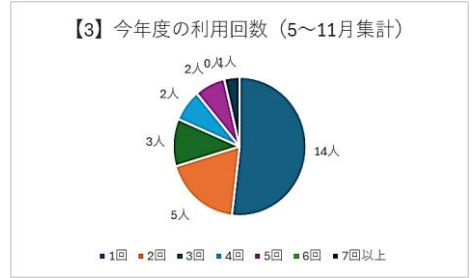

大蔵クラブ

11ヶ月のお子さんとお母さんが初めて参加してくださいました。お子さんは初めての場所で緊張していた様子でしたが、徐々におもちゃを手に取り、あそび始めました。企画の『おおきなかぶ』の絵本は少し難しかったようで、興味はおもちゃの方に向いていました。大きなかぶは、支援員とお母さんで「うんとこしょ、どっこいしょ」と抜きました。最後に出てきた小さなかぶを少し触り、感触を確かめていました。おみやげに小さなかぶをプレゼントしました。

利用者アンケート報告

今年度利用登録されている方に、アンケートのご協力を頂きました。

◆自由記述では、以下のようなご意見・ご感想を頂きました。

- ・手形・足形はやってあげたいとおもいつつ、用事や片付けが大変なので企画していただけるとありがたいです。
- ・保護者の交流もできてよかった。 ・アットホームで安心して遊べました。
- ・ゆったり広い場所で遊んで良かったです。お家ではなかなかできない制作もじっくり取り組めて楽しかったです。
- ・すてきな夏まつりだったので、制作物がもっと数の準備があると良かった。
- ・はじめて利用しましたが、同年代の子がいて、話のできたので良かったです。