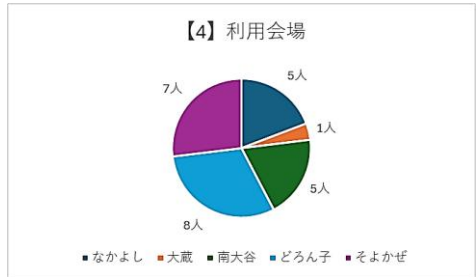

大蔵クラブ

11ヶ月のお子さんとお母さんが初めて参加してくださいました。お子さんは初めての場所で緊張していた様子でしたが、徐々におもちゃを手に取り、あそび始めました。企画の『おおきなかぶ』の絵本は少し難しかったようで、興味はおもちゃの方に向いていました。大きなかぶは、支援員とお母さんで「うんとこしょ、どっこいしょ」と抜きました。最後に出てきた小さなかぶを少し触り、感触を確かめていました。おみやげに小さなかぶをプレゼントしました。

利用者アンケート報告

今年度利用登録されている方に、アンケートのご協力を頂きました。

◆自由記述では、以下のようなご意見・ご感想を頂きました。

- ・手形・足形はやってあげたいとおもいつつ、用事や片付けが大変なので企画していただけるとありがたいです。
- ・保護者の交流もできてよかった。 ・アットホームで安心して遊べました。
- ・ゆったり広い場所で遊んで良かったです。お家ではなかなかできない制作もじっくり取り組めて楽しかったです。
- ・すてきな夏まつりだったので、制作物がもっと数の準備があると良かった。
- ・はじめて利用しましたが、同年代の子がいて、話のできたので良かったです。