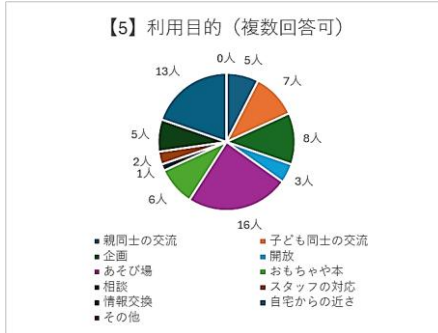

大蔵クラブ

11ヶ月のお子さんとお母さんが初めて参加してくださいました。お子さんは初めての場所で緊張していた様子でしたが、徐々におもちゃを手に取り、あそび始めました。企画の『おおきなかぶ』の絵本は少し難しかったようで、興味はおもちゃの方に向いていました。大きなかぶは、支援員とお母さんで「うんとこしょ、どっこいしょ」と抜きました。最後に出てきた小さなかぶを少し触り、感触を確かめていました。おみやげに小さなかぶをプレゼントしました。

利用者アンケート報告

今年度利用登録されている方に、アンケートのご協力を頂きました。

◆自由記述では、以下のようなご意見・ご感想を頂きました。

- ・手形・足形はやってあげたいとおもいつつ、用事や片付けが大変なので企画していただけるとありがたいです。
- ・保護者の交流もできてよかった。 ・アットホームで安心して遊べました。
- ・ゆったり広い場所で遊んで良かったです。お家ではなかなかできない制作もじっくり取り組めて楽しかったです。
- ・すてきな夏まつりだったので、制作物がもっと数の準備があると良かった。
- ・はじめて利用しましたが、同年代の子がいて、話のできたので良かったです。